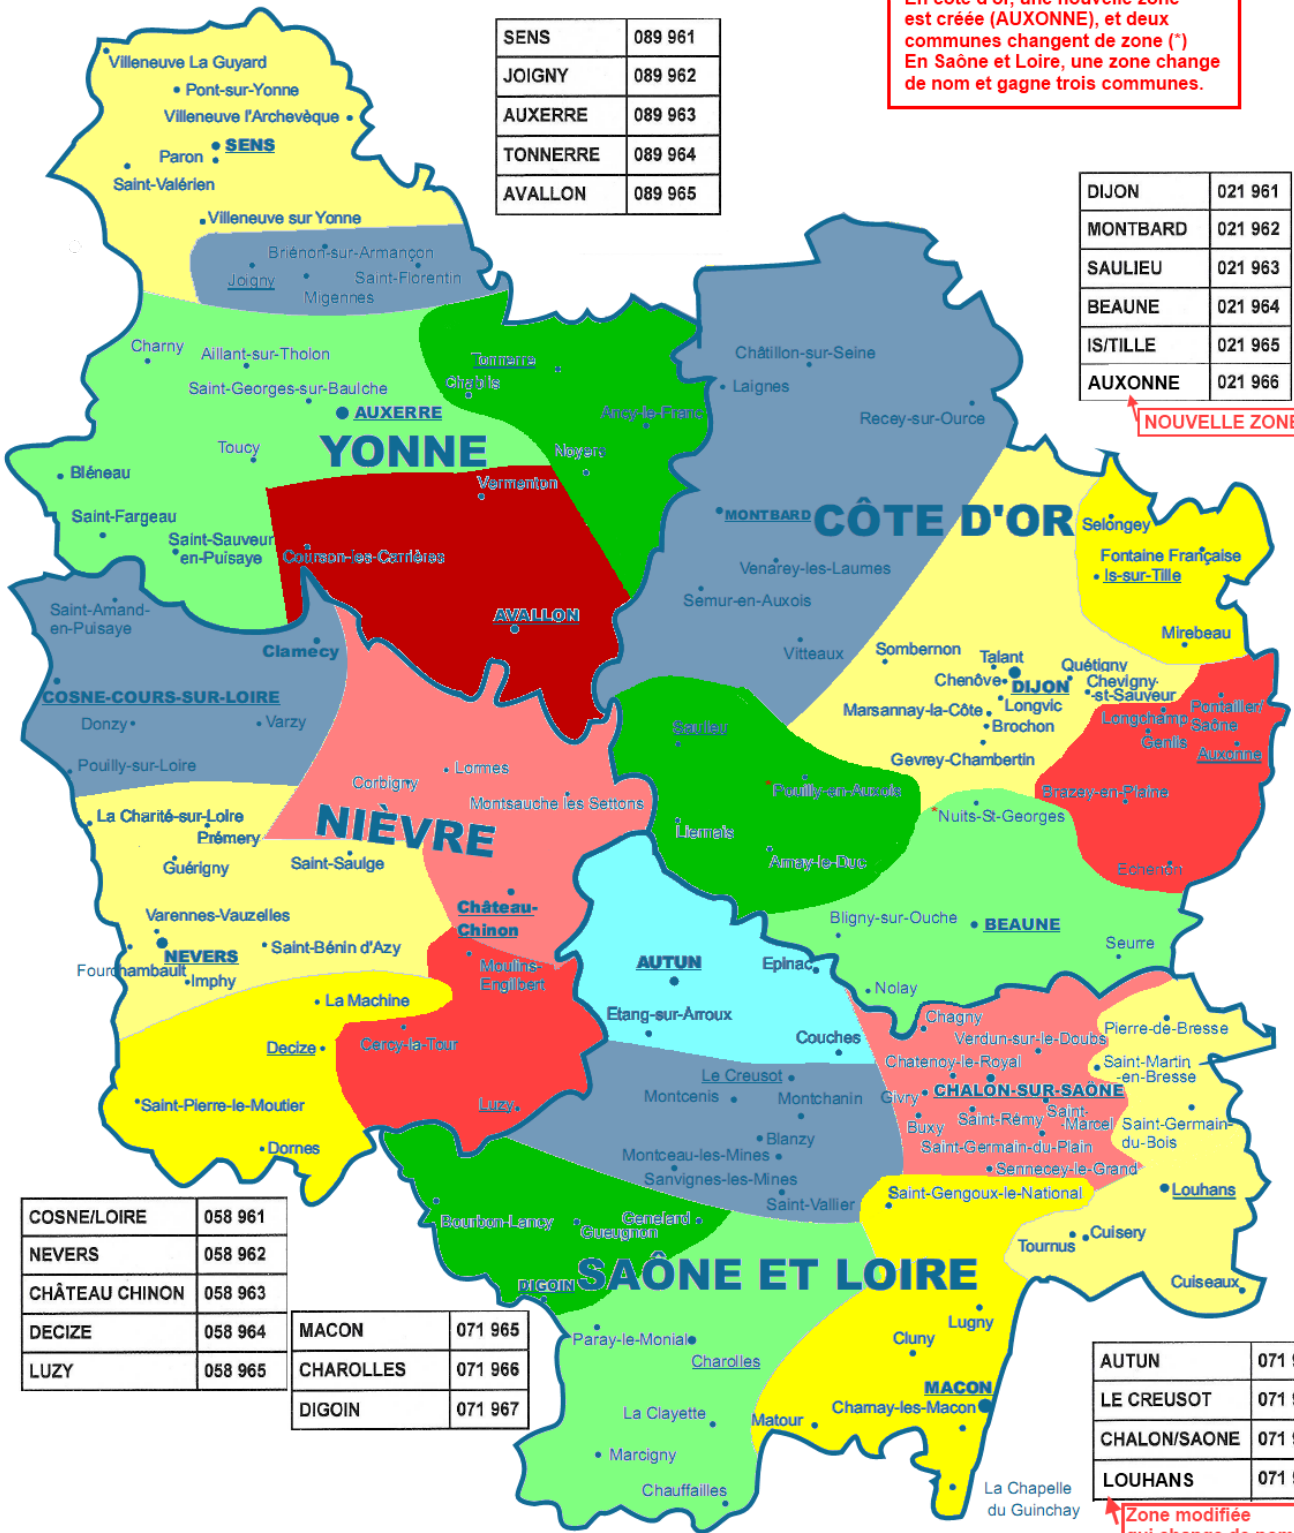

# Les groupements de communes de l'académie de DIJON

**ATTENTION, cette année**  
 En côte d'or, une nouvelle zone est créée (AUXONNE), et deux communes changent de zone (\*)  
 En Saône et Loire, une zone change de nom et gagne trois communes.

SENS	089 961
JOIGNY	089 962
AUXERRE	089 963
TONNERRE	089 964
AVALLON	089 965

DIJON	021 961
MONTBARD	021 962
SAULIEU	021 963
BEAUNE	021 964
IS/TILLE	021 965
AUXONNE	021 966

NOUVELLE ZONE

COSNE/LOIRE	058 961
NEVERS	058 962
CHÂTEAU CHINON	058 963
DECIZE	058 964
LUZY	058 965

MACON	071 965
CHAROLLES	071 966
DIGOIN	071 967

AUTUN	071 961
LE CREUSOT	071 962
CHALON/SAONE	071 963
LOUHANS	071 964

Zone modifiée qui change de nom